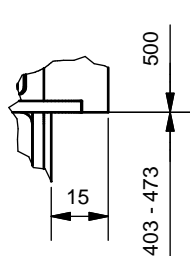

Frontansicht / Vue de face

Seitenansicht / Vue de coté

Aufsicht / Vue de haut

Grundriss Feuerstelle / Coupe sur foyer

A (1 : 2)

B (1 : 2)

C (1 : 2)

D (1 : 2)

1) Konvektionsluft / Air convection

2) Verbrennungsluft / Air de combustion

Gerätetyp **720 Giant rechts V/S**

Massblatt STANDARD
Fiche de mesures STANDARD

Artikel Nr.

Gezeichnet AKE 19.04.2010 Masstab

Alle Masse in mm! Massänderungen vorbehalten / Dimensions en mm! Sous réserve de modifications