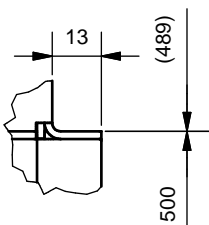

Frontansicht / Vue de face

Seitenansicht / Vue de coté

Aufsicht / Vue de haut

Grundriss Feuerstelle / Coupe sur foyer

A (1 : 2)

B (1 : 2)

C (1 : 2)

D (1 : 2)

1) Konvektionsluft / Air convection

2) Verbrennungsluft / Air de combustion

Gerätetyp **720 Giant rechts V/S**

Massblatt STANDARD
Fiche de mesures STANDARD

Artikel Nr.

Gezeichnet AKE 19.04.2010 Masstab

Alle Masse in mm! Massänderungen vorbehalten / Dimensions en mm! Sous réserve de modifications