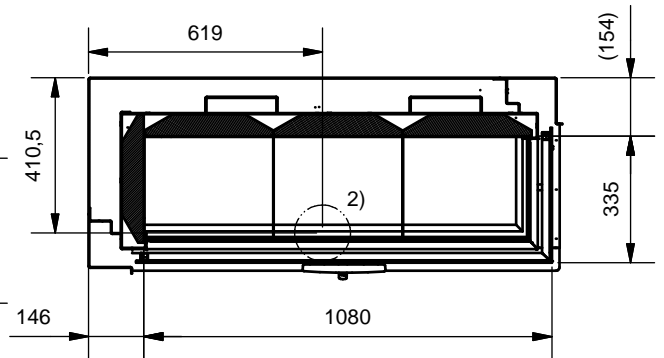

Frontansicht / Vue de face

Seitenansicht / Vue de coté

Aufsicht / Vue de haut

Grundriss Feuerstelle / Coupe sur foyer

A (1 : 2)

B (1 : 2)

C (1 : 2)

D (1 : 2)

1) Konvektionsluft / Air convection

2) Verbrennungsluft / Air de combustion

Gerätetyp **720 Giant rechts V/S**

Massblatt STANDARD
Fiche de mesures STANDARD

Artikel Nr.

Gezeichnet AKE 19.04.2010 Masstab

Alle Masse in mm! Massänderungen vorbehalten / Dimensions en mm! Sous réserve de modifications