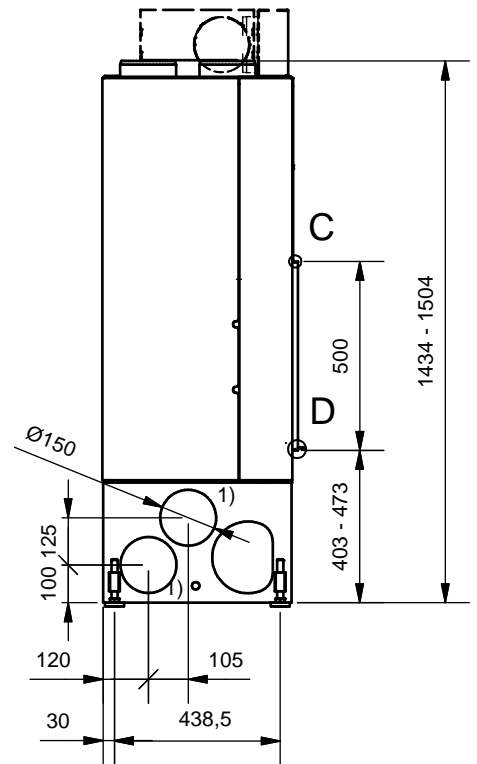

Frontansicht / Vue de face

Seitenansicht / Vue de coté

Aufsicht / Vue de haut

Grundriss Feuerstelle / Coupe sur foyer

A (1 : 2)

B (1 : 2)

C (1 : 2)

D (1 : 2)

1) Konvektionsluft / Air convection

2) Verbrennungsluft / Air de combustion

Gerätetyp **720 Giant rechts V/S**

Massblatt STANDARD
Fiche de mesures STANDARD

Artikel Nr.

Gezeichnet AKE 19.04.2010 Masstab

Alle Masse in mm! Massänderungen vorbehalten / Dimensions en mm! Sous réserve de modifications