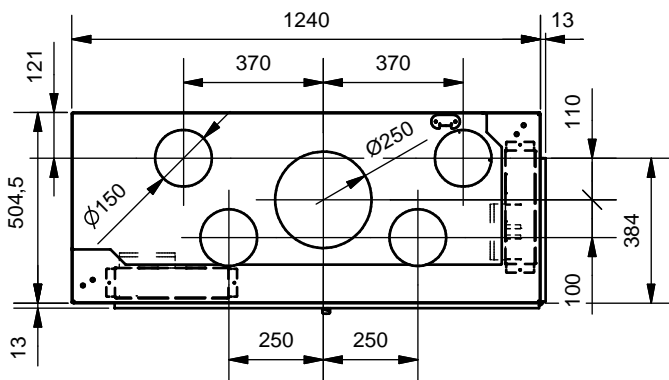

Frontansicht / Vue de face

Seitenansicht / Vue de coté

Aufsicht / Vue de haut

Grundriss Feuerstelle / Coupe sur foyer

A (1 : 2)

B (1 : 2)

C (1 : 2)

D (1 : 2)

1) Konvektionsluft / Air convection

2) Verbrennungsluft / Air de combustion

Gerätetyp **720 Giant rechts V/S**

Massblatt STANDARD
Fiche de mesures STANDARD

Artikel Nr.

Gezeichnet AKE 19.04.2010 Masstab

Alle Masse in mm! Massänderungen vorbehalten / Dimensions en mm! Sous réserve de modifications