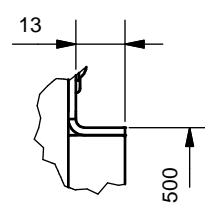

Frontansicht / Vue de face

Seitenansicht / Vue de coté

Aufsicht / Vue de haut

Grundriss Feuerstelle / Coupe sur foyer

A (1 : 2)

B (1 : 2)

C (1 : 2)

D (1 : 2)

1) Konvektionsluft / Air convection

2) Verbrennungsluft / Air de combustion

Gerätetyp **720 Giant rechts V/S**

Massblatt STANDARD
Fiche de mesures STANDARD

Artikel Nr.

Gezeichnet AKE 19.04.2010 Masstab

Alle Masse in mm! Massänderungen vorbehalten / Dimensions en mm! Sous réserve de modifications