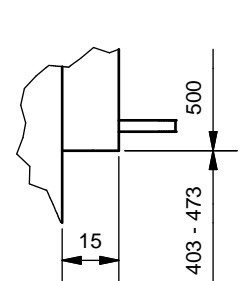

Frontansicht / Vue de face

Seitenansicht / Vue de coté

Aufsicht / Vue de haut

Grundriss Feuerstelle / Coupe sur foyer

A (1 : 2)

B (1 : 2)

C (1 : 2)

D (1 : 2)

1) Konvektionsluft / Air convection

2) Verbrennungsluft / Air de combustion

Gerätetyp **720 Giant rechts V/S**

Massblatt STANDARD
Fiche de mesures STANDARD

Artikel Nr.

Gezeichnet AKE 19.04.2010 Masstab

Alle Masse in mm! Massänderungen vorbehalten / Dimensions en mm! Sous réserve de modifications