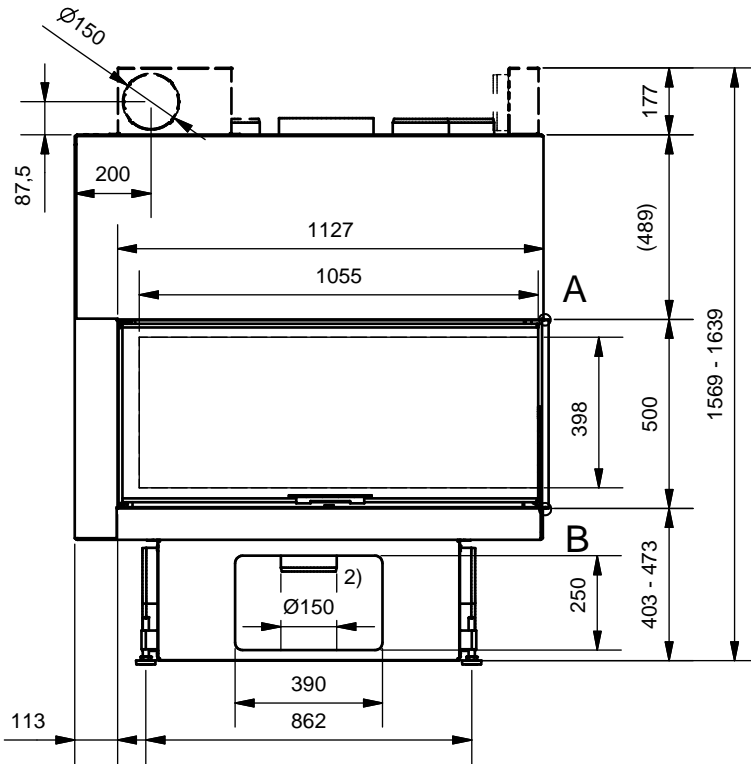

Frontansicht / Vue de face

Seitenansicht / Vue de coté

Aufsicht / Vue de haut

Grundriss Feuerstelle / Coupe sur foyer

A (1 : 2)

B (1 : 2)

C (1 : 2)

D (1 : 2)

1) Konvektionsluft / Air convection

2) Verbrennungsluft / Air de combustion

Gerätetyp **720 Giant rechts V/S**

Massblatt STANDARD
Fiche de mesures STANDARD

Artikel Nr.

Gezeichnet AKE 19.04.2010 Masstab

Alle Masse in mm! Massänderungen vorbehalten / Dimensions en mm! Sous réserve de modifications